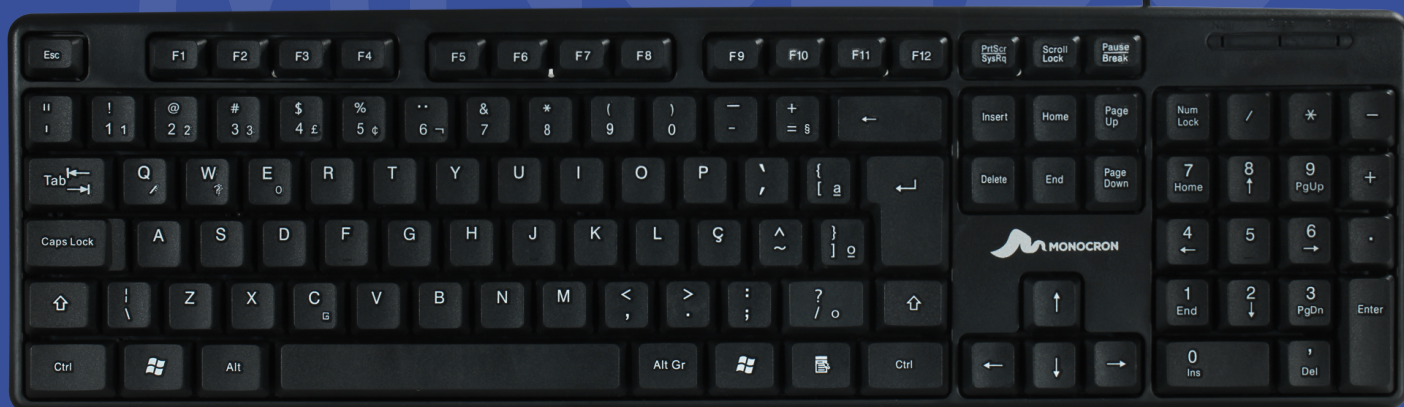

MONOCRON

**CATÁLOGO
PERIFÉRICOS OFFICE**

ÍNDICE

TECLADOS	03
MOUSES	07
COMBO WIRELESS	12
MOUSE PAD	14

TECLADOS

MN8236

TECLADO USB MONOCRON - MN8236	
Conexão/interface	Com fio/USB
Dimensões do teclado	438x128x22mm
Medida do cabo	1,5m
Número de teclas	107
Cor	Preto
Peso do produto	343g
Idioma	PT-BR
Formatação	ABNT-2

MN8260

TECLADO USB MONOCRON - MN8260	
Conexão/interface	Com fio/USB
Dimensões do teclado	438x142x24mm
Medida do cabo	1,5m
Número de teclas	107 + 13 multimídias
Cor	Preto
Peso do produto	402g
Idioma	PT-BR
Formatação	ABNT-2

MN8239

MN8239

TECLADO USB MONOCRON - MN8239	
Conexão/interface	Com fio/USB
Dimensões do teclado	444x138x22mm
Medida do cabo	1,5m
Número de teclas	107
Cor	Preto
Peso do produto	376g
Idioma	PT-BR
Formatação	ABNT-2

MN810D

MOUSE ÓPTICO MONOCRON - MN810D	
Conexão/interface	Com fio/USB
Dimensões do mouse	126x70x40mm
Medida do cabo	1,5m
Número de botões	4
Cor	Preto
Peso do produto	75g
Pontos por polegada linear	800/1.000/1600 DPI
Tecnologia	Plug and Play
Led	LED BACKLIT
Categoria	Gamer