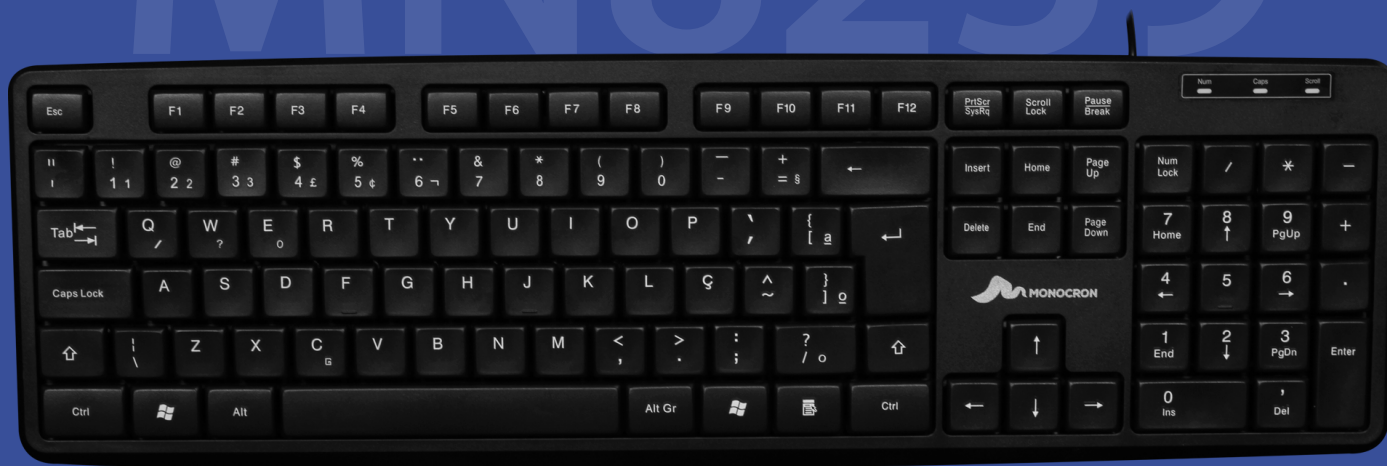

MONOCRON

**CATÁLOGO
PERIFÉRICOS OFFICE**

ÍNDICE

TECLADOS	03
MOUSES	07
COMBO WIRELESS	12
MOUSE PAD	14

TECLADOS

MN8236

TECLADO USB MONOCRON - MN8236	
Conexão/interface	Com fio/USB
Dimensões do teclado	438x128x22mm
Medida do cabo	1,5m
Número de teclas	107
Cor	Preto
Peso do produto	343g
Idioma	PT-BR
Formatação	ABNT-2

MN8260

TECLADO USB MONOCRON - MN8260	
Conexão/interface	Com fio/USB
Dimensões do teclado	438x142x24mm
Medida do cabo	1,5m
Número de teclas	107 + 13 multimídias
Cor	Preto
Peso do produto	402g
Idioma	PT-BR
Formatação	ABNT-2

MN8239

MN8239

TECLADO USB MONOCRON - MN8239	
Conexão/interface	Com fio/USB
Dimensões do teclado	444x138x22mm
Medida do cabo	1,5m
Número de teclas	107
Cor	Preto
Peso do produto	376g
Idioma	PT-BR
Formatação	ABNT-2

MN810D

MOUSE ÓPTICO MONOCRON - MN810D	
Conexão/interface	Com fio/USB
Dimensões do mouse	126x70x40mm
Medida do cabo	1,5m
Número de botões	4
Cor	Preto
Peso do produto	75g
Pontos por polegada linear	800/1.000/1600 DPI
Tecnologia	Plug and Play
Led	LED BACKLIT
Categoria	Gamer